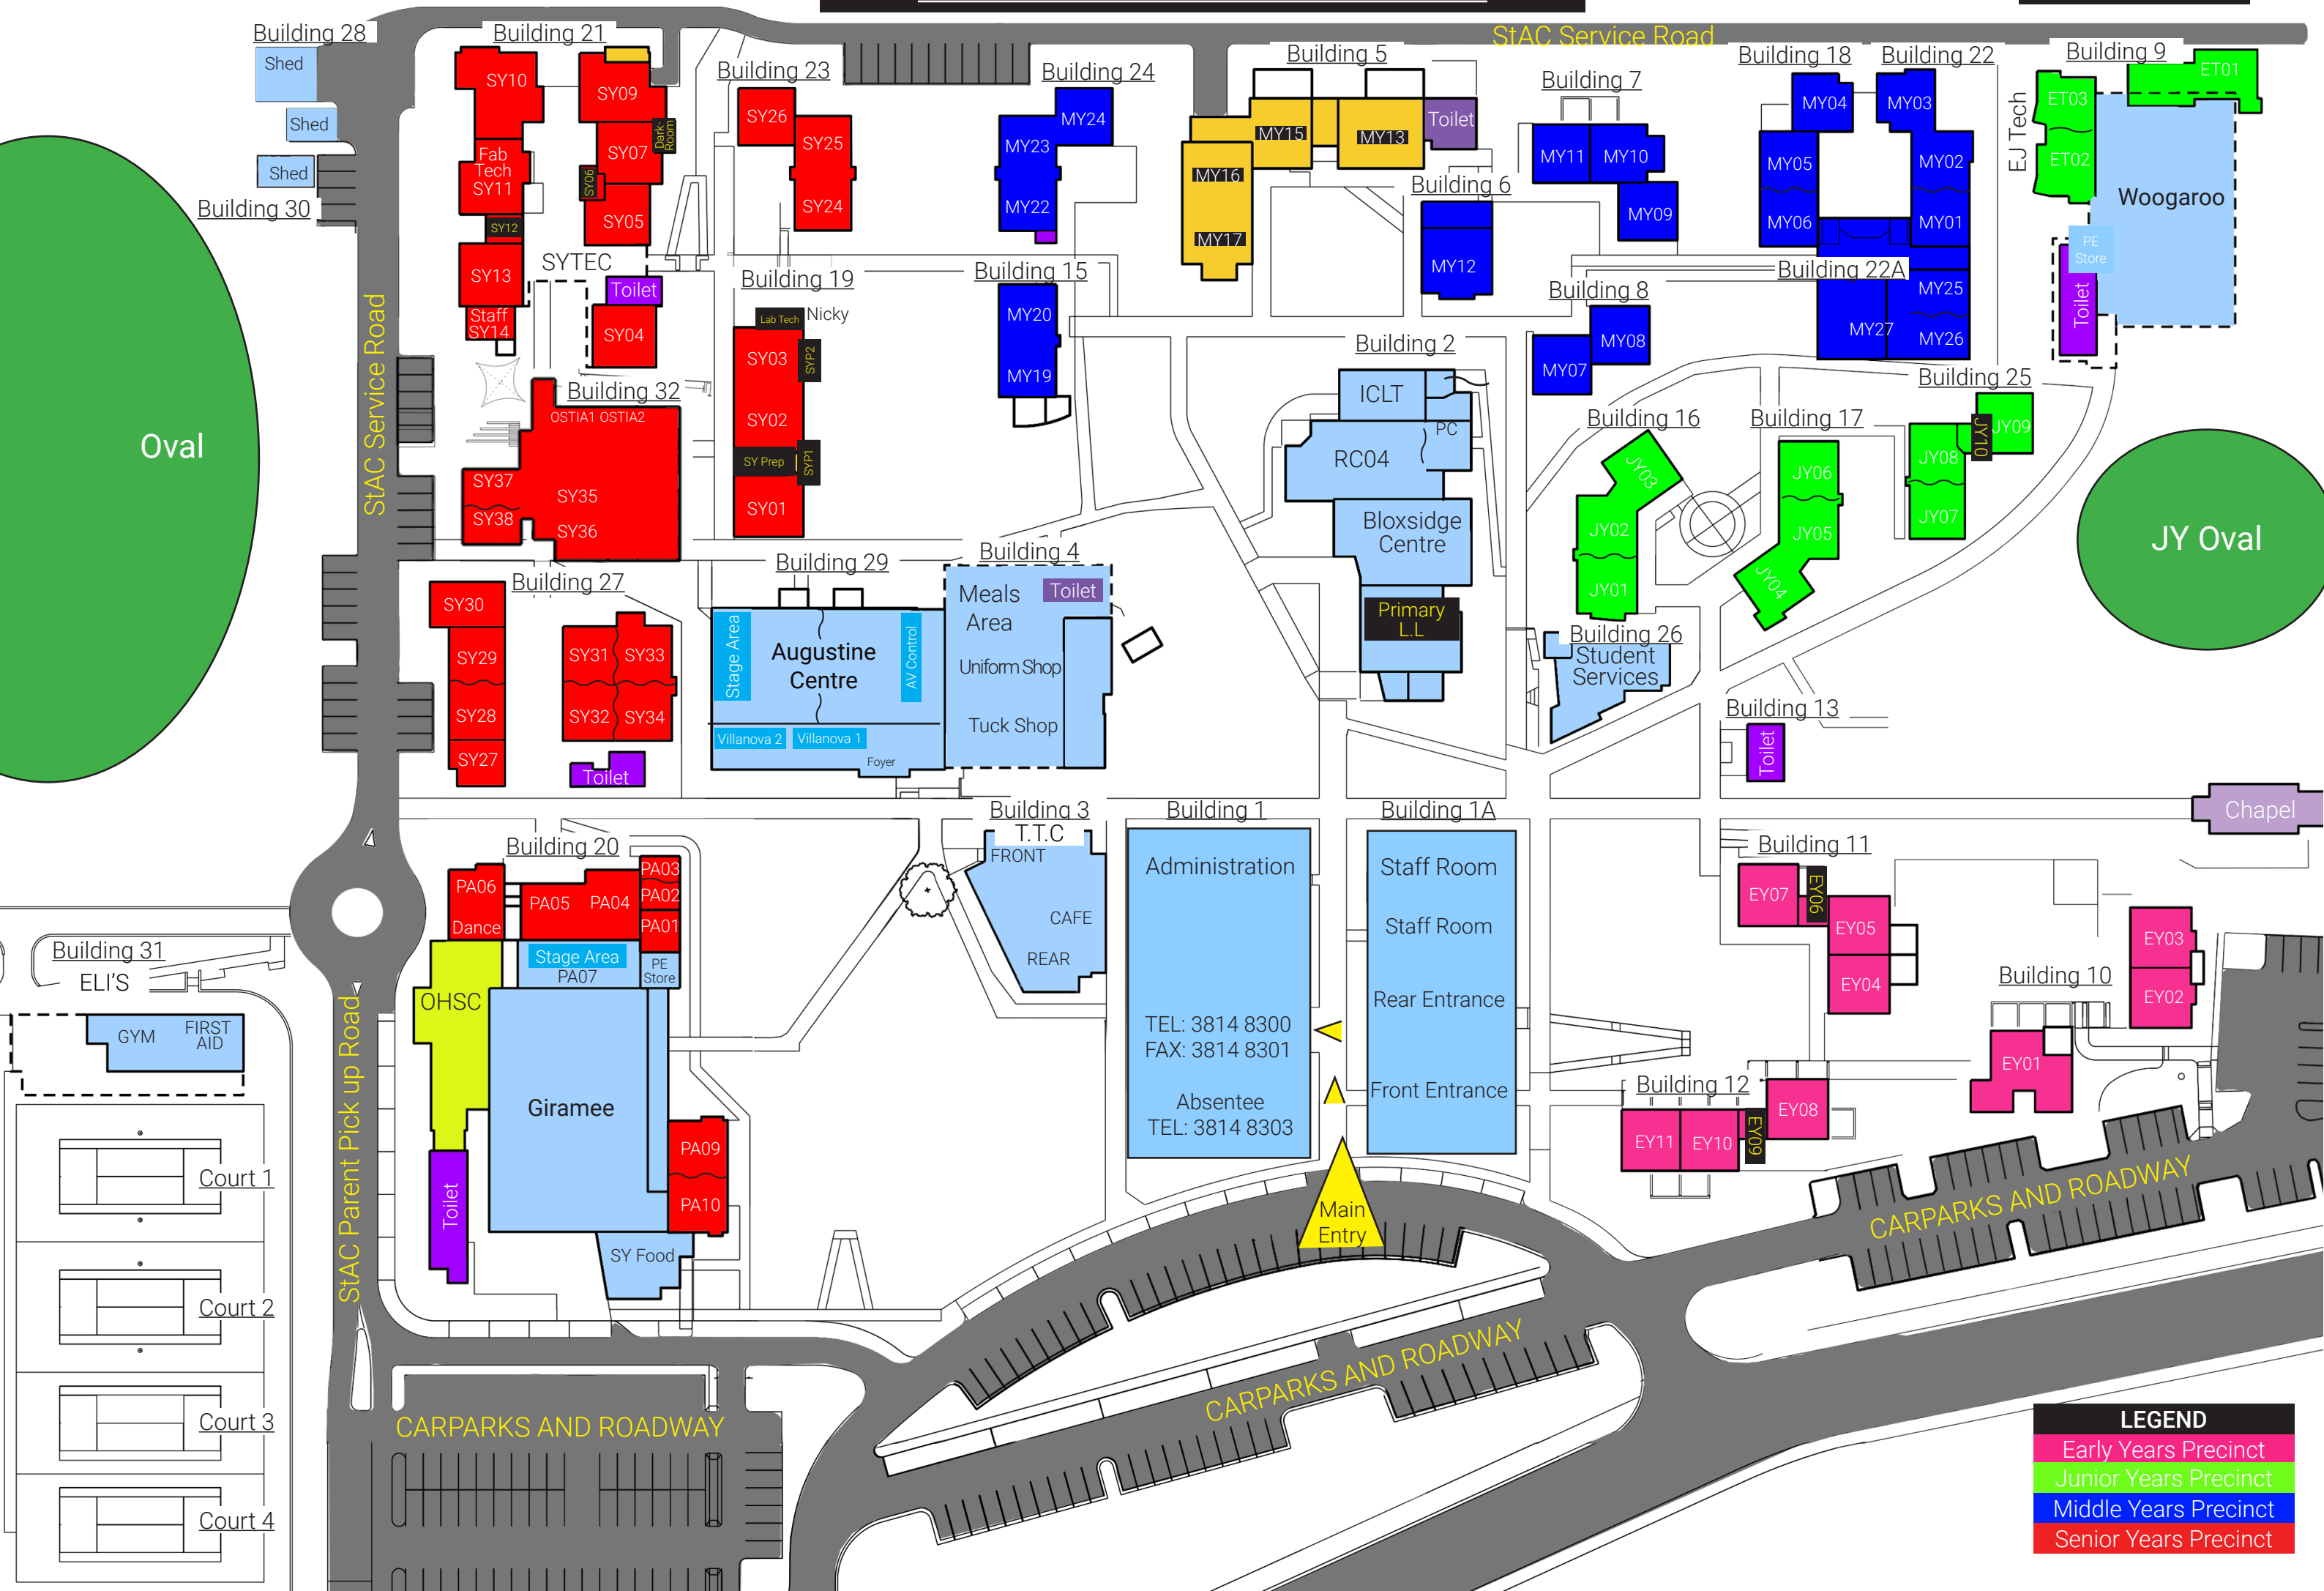

# ST AUGUSTINE'S COLLEGE MAP

Effective 02.10.2019

LEGEND	
<span style="background-color: #FF69B4; border: 1px solid black; display: inline-block; width: 15px; height: 10px;"></span>	Early Years Precinct
<span style="background-color: #32CD32; border: 1px solid black; display: inline-block; width: 15px; height: 10px;"></span>	Junior Years Precinct
<span style="background-color: #2196F3; border: 1px solid black; display: inline-block; width: 15px; height: 10px;"></span>	Middle Years Precinct
<span style="background-color: #F44336; border: 1px solid black; display: inline-block; width: 15px; height: 10px;"></span>	Senior Years Precinct